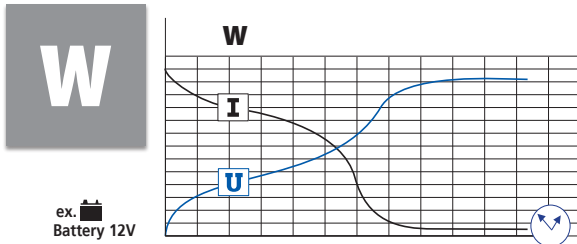

TECHNOLOGIEËN

ALGEMENE BESCHERMING

- Thermische beveiliging van de transformator
- Beveiliging tegen polariteit omwisseling dankzij een 15 A auto zekering aan de voorkant.
- Laadklemmen volledig geïsoleerd.
- Metalen envelop.

CE - EN 60335-2-29

50-60hz	190W	Battery	Reg	EFFICACE / RMS	Moyen/Average (EN 60335)		fuse	cm	kg
					Reg 1	Reg 2			
230V	190W	12V	2	13.5A	7A	9A	15A	20.5x30x13.5	3.9
		24V	2	7.5A	3A	5A