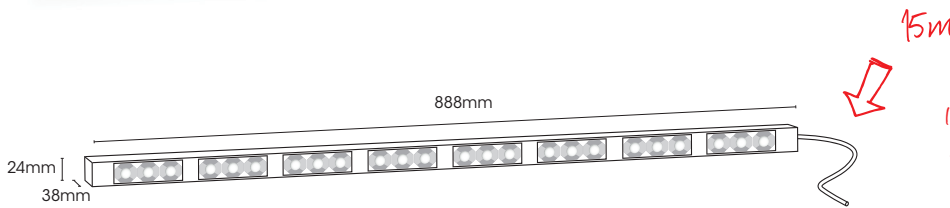

# 4

- Led signalisatie & lichtbalken
- Signalisation à led & rampes lumineuses
- Led signalisation & light bars

## TRAFLED8

directionele lichtbalk  
rampe directionnelle • traffic advisor

*Inclusief universele montagesteunen & besturing  
Fixations de montage universelles & boîtier de commande incluses  
Universal mounting brackets & control box included*

voltage	verbruik consommation current draw	kabel cable cable	# leds	functies fonctions functions	afmetingen dimensions dimensions	afm. sturingsdoos dim. boîtier de commande dim. control box
12/24 VDC	AVG 1,9 Amp (12V) AVG 1 Amp (24V)	15 m	24 (8 x 3)	20 warning 11 pijl/flèche/ arrow  ---> <--- <---> * * * *	888 mm x 24 mm x 38 mm	165 mm x 60 mm x 23 mm