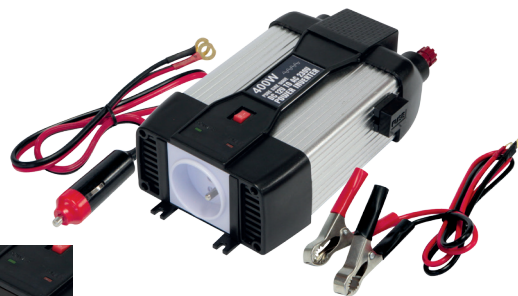

PSW 6042U : Ref. 027121 - Ref. 027138
PSW 6043U : Ref. 027176 - Ref. 027183
PSW 6047U (12V) : Ref. 027206 - Ref. 027213

12V > 230V

De PSW OMVORMERS transformeren uw 12V accu in een 230V energievoorziening, voor ieder elektrisch apparaat tot 1500W. De USB-plug (5V) is tevens geschikt om apparaten zoals MP3 spelers, fototoestellen enz. op aan te sluiten.

Dankzij de getransformeerde zuivere sinusstroom kunnen de PSW omvormers zich aanpassen aan iedere elektrische behoefte van uw apparatuur, voor het leveren van optimale prestaties.

Pure Sinus 12 V

- ✓ De stroom geproduceerd door de omvormers is identiek aan de stroom afkomstig van het openbare stroomnet.
- ✓ Spanningspieken hebben geen enkel negatief effect, de omvormer reguleert automatisch het nodige vermogen.
- ✓ Ideaal voor apparaten die gevoelig zijn voor stroomvariaties of variaties met een hoog vermogen.

Eenvoud en efficiëntie

- ✓ Deze producten, compact en toegerust met een bevestigingssysteem, zijn ontworpen om eenvoudig mee te kunnen nemen of permanent geïnstalleerd te worden in een voertuig.
- ✓ **2 aansluitingen** voor alle soorten elektrische apparaten :
  - 1 of 2 net aansluitingen (230V)
  - 1 USB aansluiting (5V)

Veilig

- ✓ Thermische beveiliging, ventilatie.
- ✓ Beveiligd tegen overladen en kortsluiting
- ✓ Beveiligd tegen onder- en overspanning.
- ✓ Externe zekering.

PSW 6042U - 400W MAX