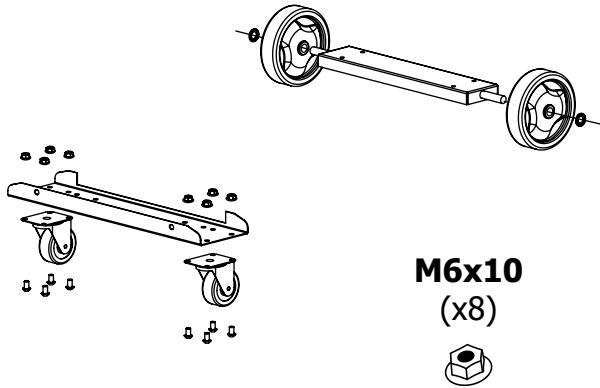

Chariot / Trolley / Fahrwagen - WELD 600 (4m³)

1

2

3

4

5

6

WELD 600 (4m³)

M6 (x48)

M6x10 (x48)